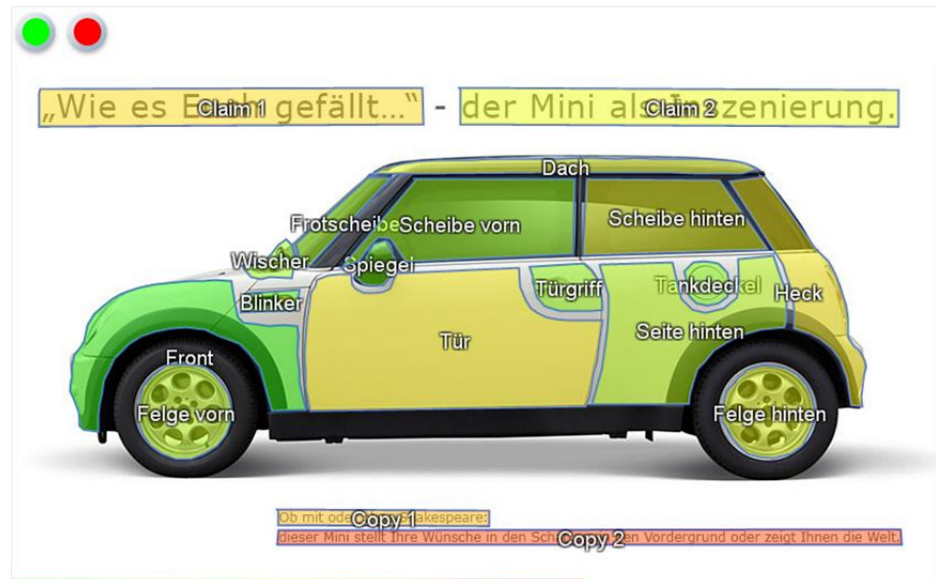

Animatives Modul

Integration in unsere Befragungssoftware CIS

- Unterschiedliche Markierungswerkzeuge für jeden Zweck (Freie Flächen, Rechtecke, Punkte)
- Mobilfähig
- Kommentierung der Markierung
- Intuitive und schnelle Stiftauswahl
- Bis zu 5 verschiedene Farben

„Wie es Euch gefällt...“ - ~~der Mini als Inszenierung.~~

Ob mit oder ohne Shakespeare:
dieser Mini stellt Ihre Wünsche in den Schatten, in den Vordergrund oder zeigt Ihnen die Welt.

Ergebnisse in flexiblen Heatmaps

- Heatmap mit gleichzeitiger Darstellung positiver und negativer Markierungen
- Freie Definition von Farbpaletten
- Umfangreiche Einflußmöglichkeiten auf Farben und Transparenzen

- Schwerpunktbildung für fokussierte Darstellung

Strukturierte Ergebnisse mit Zonenheatmaps

- Freie Zonendefinition für die gezielte Zuordnung und Darstellung von Markierungen und Kommentaren.
- Datenausgabe von Kommentaren, Zonen und Koordinaten in Excel.