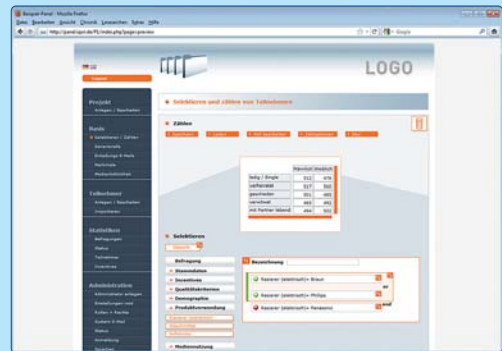

**Und außerdem:**

Ein hinterlegtes Wörterbuch ermöglicht die Zusammenfassung zu Wortstämmen. Unterschiedliche oder falsche Schreibweisen und gleichbedeutende Begriffe verdichten Sie zusätzlich per Drag & Drop. Durch Selektion auf der Basis dieser Verdichtung erkennen Sie viel leichter die Kernaussagen und kommen schneller zu strukturierten Codeplänen.

**CISpanel**

**Panelsoftware**

**Das Produkt:**

CISpanel ist die Panel-Management-Software für Verwaltung und Monitoring von Befragungsprojekten und Panelmitgliedern.

**Kurzcharakteristik:**

- Alle notwendigen Möglichkeiten zur Strukturierung von Projekten, Definition von Quoten und deren Überwachung
- Einladung, Monitoring und Incentivierung von Panelmitgliedern
- Weitgehend automatisierte Prozesse
- Intuitiv bedienbar
- Komplexeste Teilnehmer-Selektionen werden visuell unterstützt und die Verfügbarkeit im Pool sofort angezeigt
- Qualitätsmanagement garantiert die Einhaltung von Richtlinien für die Auswahl von Teilnehmern für Befragungen