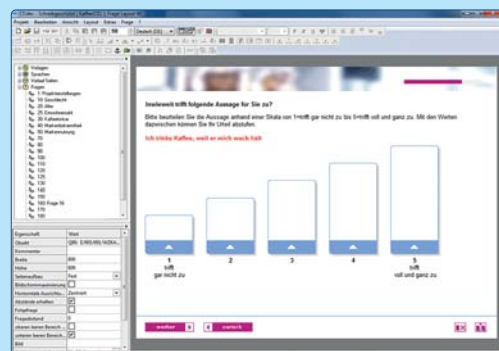

### Kurzcharakteristik:

- Alles drin, trotzdem einfach; so viel Standard wie nötig und so viel Individualität wie Sie wollen
- Von der einfachen Befragung bis zur komplexesten Studie
- Intuitive Fragebogengestaltung und dynamische Fragetypen
- Höchste Gestaltungsfreigrade für Ihr CD
- Integriertes Survey-Management
- Tabellarische Auswertung der geschlossenen und codierten Fragen mit CISstab
- Individuelle Chart-Berichte mit CISppt als Add-In, das Ihnen einen direkten Zugriff aus PowerPoint auf Ihre Befragungsdaten ermöglicht
- Organisation und Monitoring Ihrer Projekte online