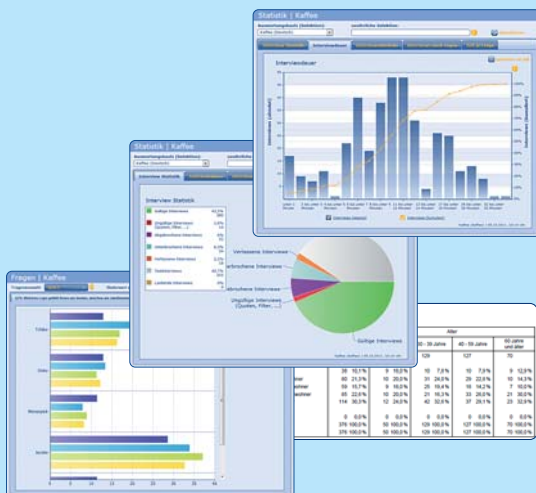

Maßgeschneiderte Lizenzen:

Nutzen Sie unsere Umfrage-Software CIS, CISnet, CIScode und CISpanel in einer Lizenz, die genau auf Ihre Bedürfnisse zugeschnitten ist. Sprechen Sie mit uns. Wir erstellen Ihnen gern ein individuelles Angebot.

Software und Hosting:

Rainer Moszczynski
Tel.: +49 40 25 17 13 - 21
E-Mail: rmoszczynski@ifad.de

Alles für Ihre Befragungen:

- Fragebogenprogrammierung:
  Mit allen Fragetypen, Sprachen, multimedialen Elementen; nach Ihren Designvorgaben
- Reporting und Charting:
  Ergebnisse online und offline, von umfangreichen Kreuztabellen bis hin zu individuellen Charts
- Animation und qualitative Marktforschung:
  Befragungs-Module, die Möglichkeiten eröffnen, die Sie bisher nur aus einem Studio kennen
- E-Mail-Einladungen und Reminder:
  Bei Online-Projekten auch Gestaltung und Versand der Befragten-Einladungen durch uns
- Multi-Mode-Befragungen:
  Spart Zeit, Geld und Nerven. Wir programmieren EINEN Fragebogen für alle Plattformen
- Conjoint, Pricing, MaxDiff:
  Verschiedene Conjoints und andere Verfahren integrieren wir vollständig und übergangslos in Ihre Fragebogen